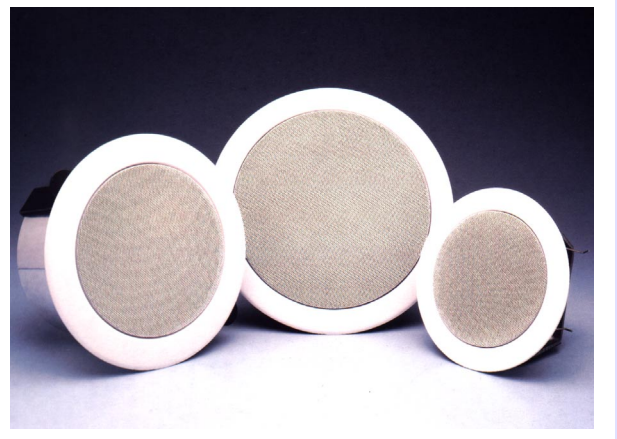

RCS SPEAKERS

bezpieczne dla ludzi i wzmacniaczy

GŁOŚNIKI dla "ALARMU GŁOSOWEGO"®

RCS 5/FTS

Stylowy, owalny głośnik sufitowy RCS 5/FTS wykonany jest tłoczanej stalowej białej blachy i posiada metalową osłonę przeciw-ogniową, z ceramicznymi zaciskami i bezpiecznikiem termicznym (wg standardu BS5839-8).

Wyposażony jest w przetwornik z podwójną membraną, która zapewnia szerszy "kął pokrycia" - (140 ° @ 1 kHz) od klasycznych głośników. Szerokie pasmo przenoszenia 120 Hz -20 kHz, wysoka efektywność 93 dB, a także wyrównana ch-ka znakomicie predysponuje go do przetwarzania muzyki i komunikatów słownych "alarmu głosowego"®. Sprężyny mocujące ułatwiają instalację w suficie podwieszanym, zapewniając jednocześnie szybki dostęp do regulacji 6 watowego transformatora na 100V.

Głośnik posiada certyfikat zgodności do zastosowań dla bezpieczeństwa (IEC 849, BS5839-8).